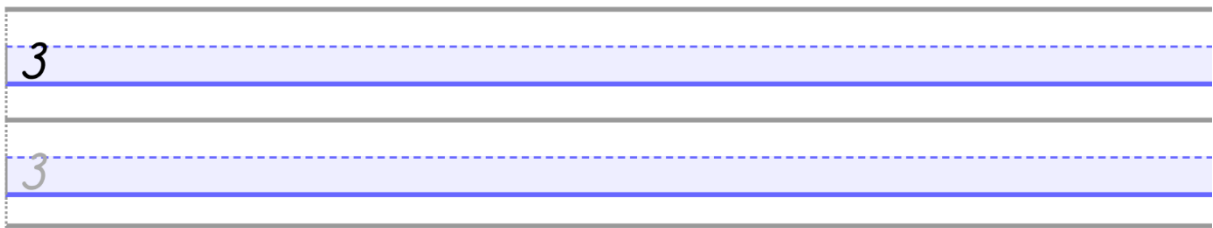

OEFENEN OP SCHRIJFMOTORISCHE VAARDIGHEDEN

Cijfers tot en met 10 - gebaseerd op schrijfmethode
'Luna' van Die Keure

10

10

10

10

10

10