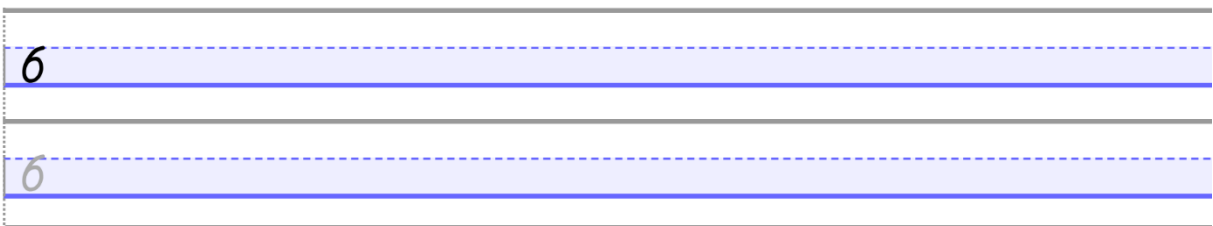

OEFENEN OP SCHRIJFMOTORISCHE VAARDIGHEDEN

Cijfers tot en met 10 - gebaseerd op schrijfmethode
'Luna' van Die Keure

10

10

10

10

10

10