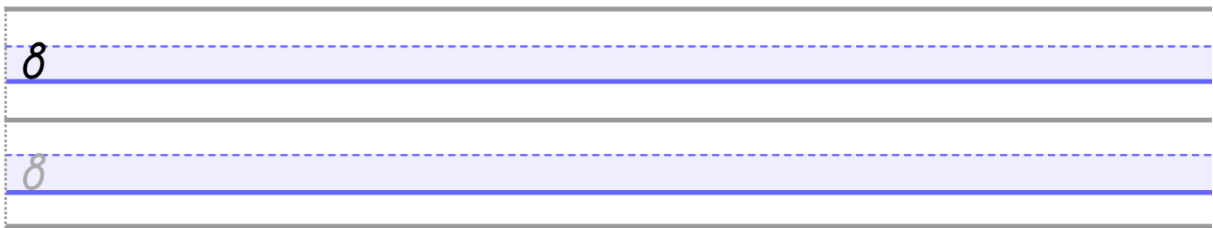

OEFENEN OP SCHRIJFMOTORISCHE VAARDIGHEDEN

Cijfers tot en met 10 - gebaseerd op schrijfmethode
'Luna' van Die Keure

10

10

10

10

10

10