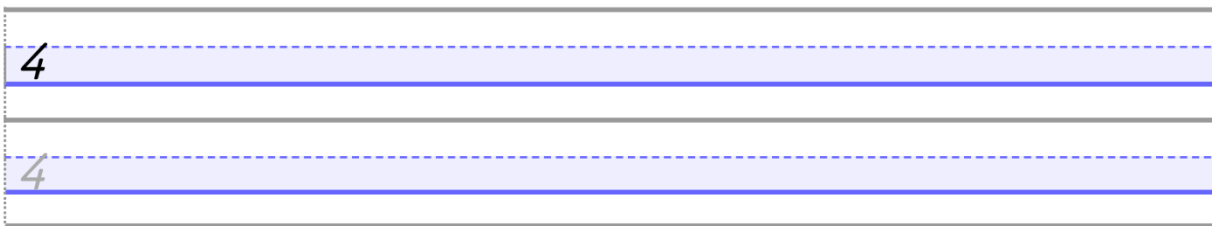

OEFENEN OP SCHRIJFMOTORISCHE VAARDIGHEDEN

Cijfers tot en met 10 - gebaseerd op schrijfmethode
'Luna' van Die Keure

10

10

10

10

10

10