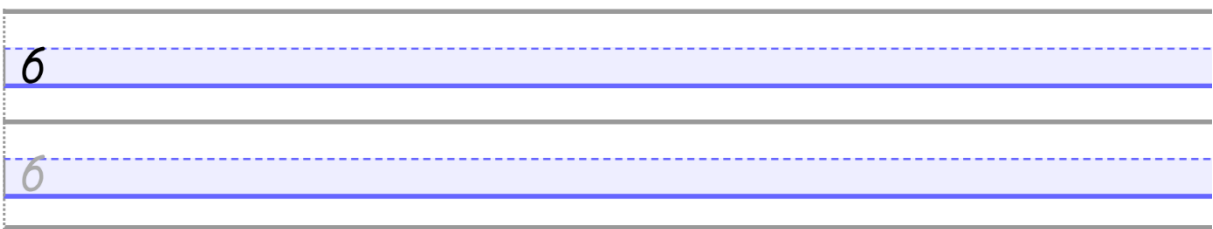

OEFENEN OP SCHRIJFMOTORISCHE VAARDIGHEDEN

Cijfers tot en met 10 - gebaseerd op schrijfmethode
'Luna' van Die Keure

10

10

10

10

10

10