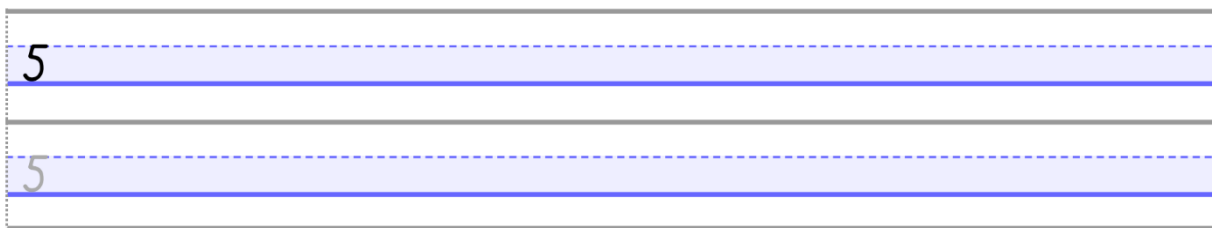

OEFENEN OP SCHRIJFMOTORISCHE VAARDIGHEDEN

Cijfers tot en met 10 - gebaseerd op schrijfmethode
'Luna' van Die Keure

10

10

10

10

10

10