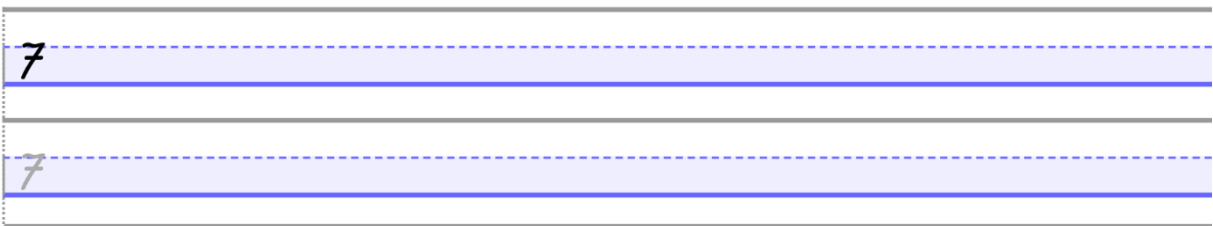

OEFENEN OP SCHRIJFMOTORISCHE VAARDIGHEDEN

Cijfers tot en met 10 - gebaseerd op schrijfmethode
'Luna' van Die Keure

10

10

10

10

10

10