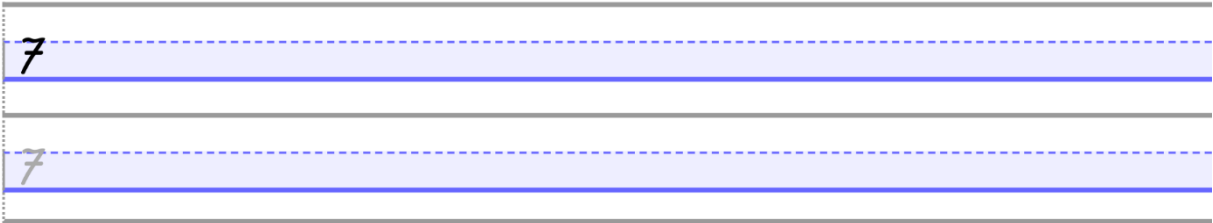

OEFENEN OP SCHRIJFMOTORISCHE VAARDIGHEDEN

Cijfers tot en met 10 - gebaseerd op schrijfmethode
'Luna' van Die Keure

10

10

10

10

10

10