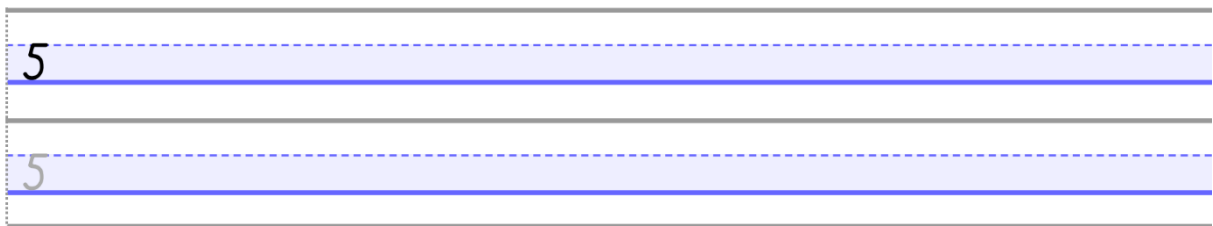

OEFENEN OP SCHRIJFMOTORISCHE VAARDIGHEDEN

Cijfers tot en met 10 - gebaseerd op schrijfmethode
'Luna' van Die Keure

10

10

10

10

10

10