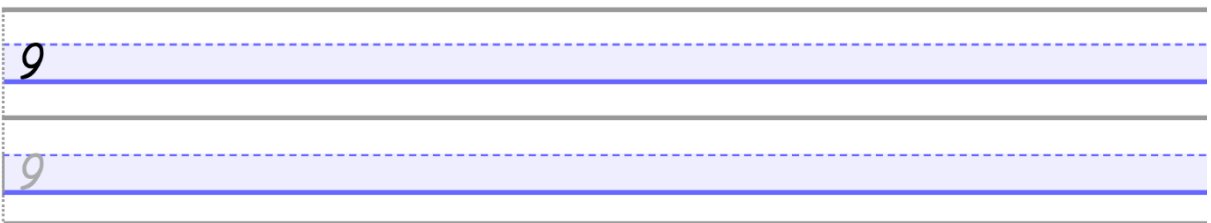

OEFENEN OP SCHRIJFMOTORISCHE VAARDIGHEDEN

Cijfers tot en met 10 - gebaseerd op schrijfmethode
'Luna' van Die Keure

10

10

10

10

10

10