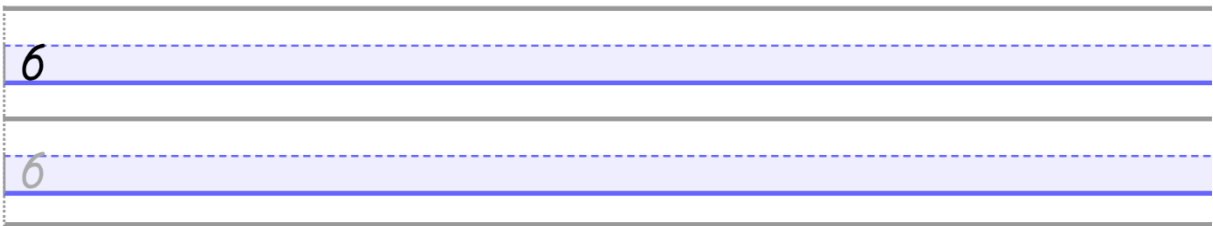

OEFENEN OP SCHRIJFMOTORISCHE VAARDIGHEDEN

Cijfers tot en met 10 - gebaseerd op schrijfmethode
'Luna' van Die Keure

10

10

10

10

10

10