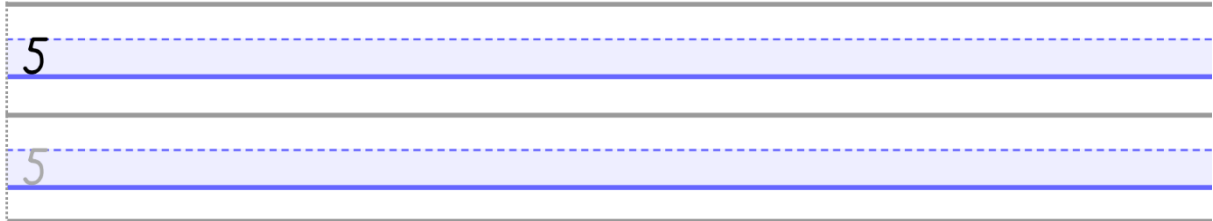

OEFENEN OP SCHRIJFMOTORISCHE VAARDIGHEDEN

Cijfers tot en met 10 - gebaseerd op schrijfmethode
'Luna' van Die Keure

10

10

10

10

10

10