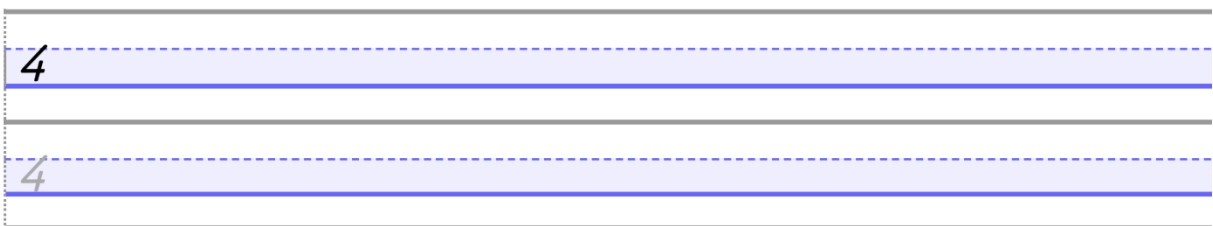

OEFENEN OP SCHRIJFMOTORISCHE VAARDIGHEDEN

Cijfers tot en met 10 - gebaseerd op schrijfmethode
'Luna' van Die Keure

10

10

10

10

10

10