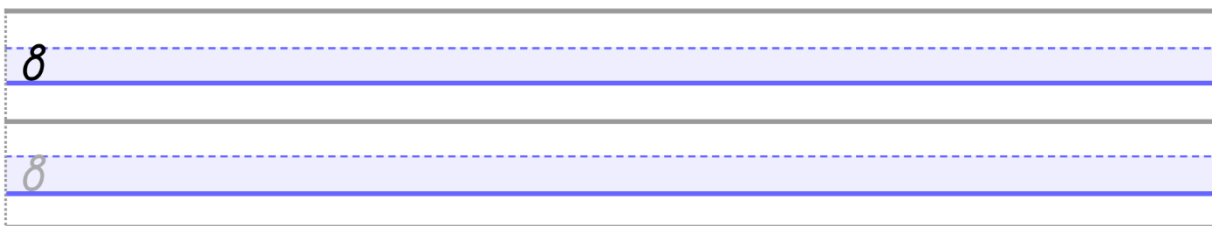

OEFENEN OP SCHRIJFMOTORISCHE VAARDIGHEDEN

Cijfers tot en met 10 - gebaseerd op schrijfmethode
'Luna' van Die Keure

10

10

10

10

10

10