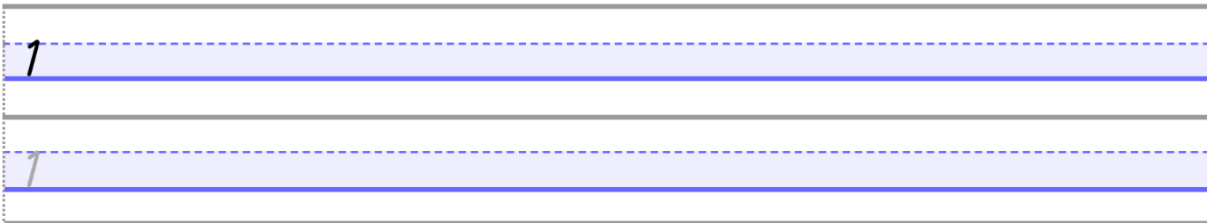

OEFENEN OP SCHRIJFMOTORISCHE VAARDIGHEDEN

Cijfers tot en met 10 - gebaseerd op schrijfmethode
'Luna' van Die Keure

10

10

10

10

10

10