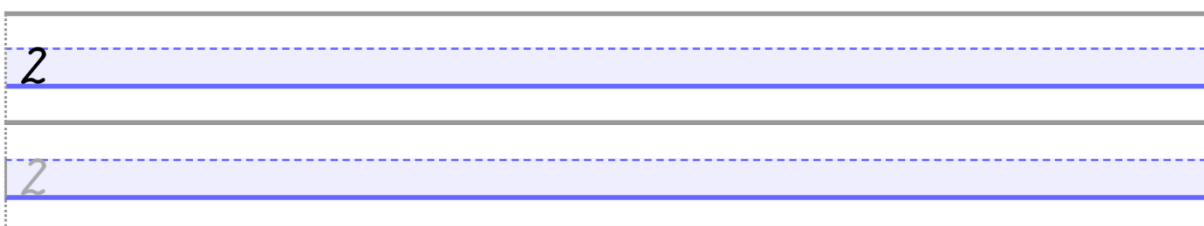

OEFENEN OP SCHRIJFMOTORISCHE VAARDIGHEDEN

Cijfers tot en met 10 - gebaseerd op schrijfmethode
'Luna' van Die Keure

10

10

10

10

10

10