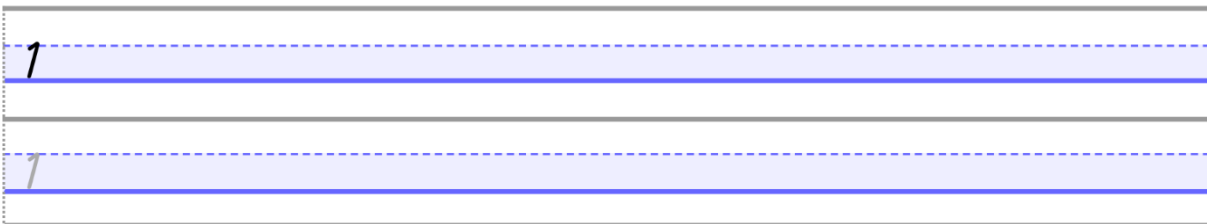

OEFENEN OP SCHRIJFMOTORISCHE VAARDIGHEDEN

Cijfers tot en met 10 - gebaseerd op schrijfmethode
'Luna' van Die Keure

10

10

10

10

10

10