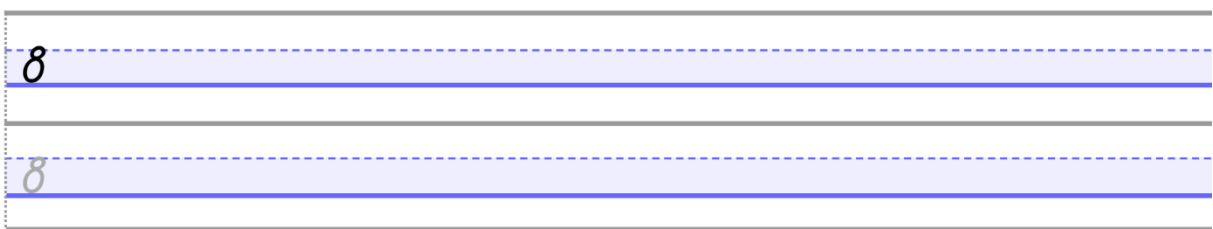

OEFENEN OP SCHRIJFMOTORISCHE VAARDIGHEDEN

Cijfers tot en met 10 - gebaseerd op schrijfmethode
'Luna' van Die Keure

10

10

10

10

10

10