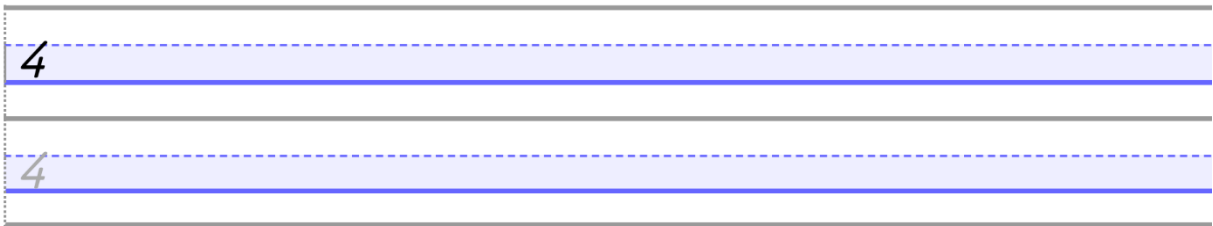

OEFENEN OP SCHRIJFMOTORISCHE VAARDIGHEDEN

Cijfers tot en met 10 - gebaseerd op schrijfmethode
'Luna' van Die Keure

10

10

10

10

10

10