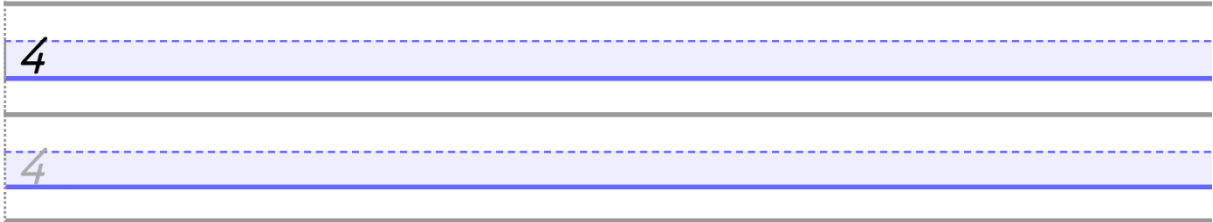

OEFENEN OP SCHRIJFMOTORISCHE VAARDIGHEDEN

Cijfers tot en met 10 - gebaseerd op schrijfmethode
'Luna' van Die Keure

10

10

10

10

10

10