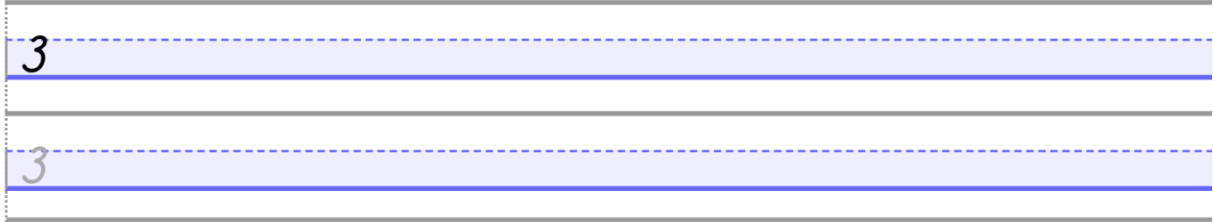

OEFENEN OP SCHRIJFMOTORISCHE VAARDIGHEDEN

Cijfers tot en met 10 - gebaseerd op schrijfmethode
'Luna' van Die Keure

10

10

10

10

10

10