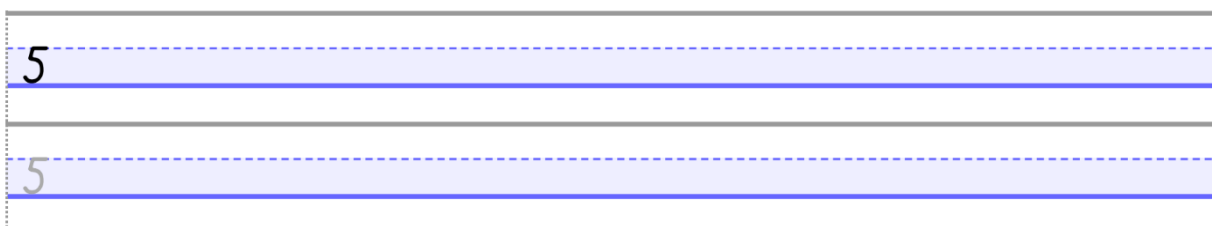

OEFENEN OP SCHRIJFMOTORISCHE VAARDIGHEDEN

Cijfers tot en met 10 - gebaseerd op schrijfmethode
'Luna' van Die Keure

10

10

10

10

10

10