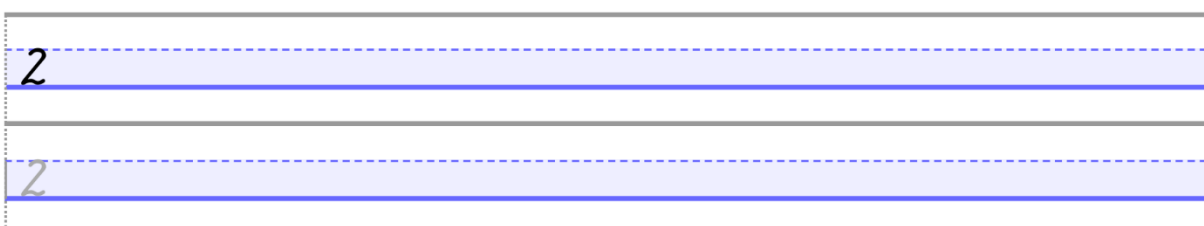

OEFENEN OP SCHRIJFMOTORISCHE VAARDIGHEDEN

Cijfers tot en met 10 - gebaseerd op schrijfmethode
'Luna' van Die Keure

10

10

10

10

10

10