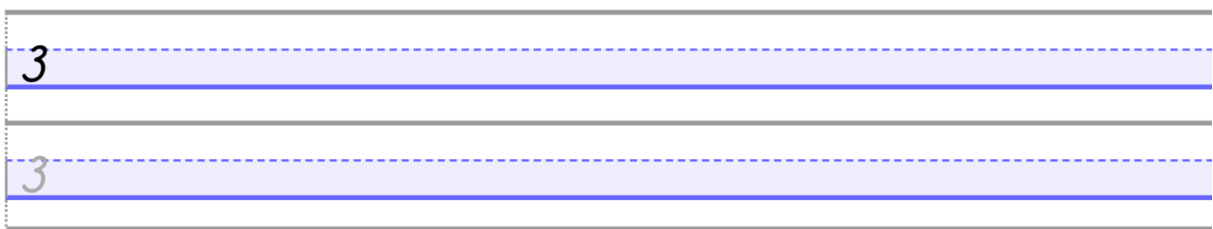

OEFENEN OP SCHRIJFMOTORISCHE VAARDIGHEDEN

Cijfers tot en met 10 - gebaseerd op schrijfmethode
'Luna' van Die Keure

10

10

10

10

10

10