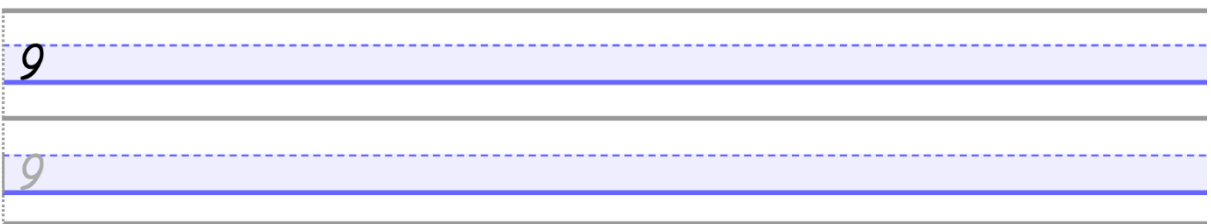

OEFENEN OP SCHRIJFMOTORISCHE VAARDIGHEDEN

Cijfers tot en met 10 - gebaseerd op schrijfmethode
'Luna' van Die Keure

10

10

10

10

10

10