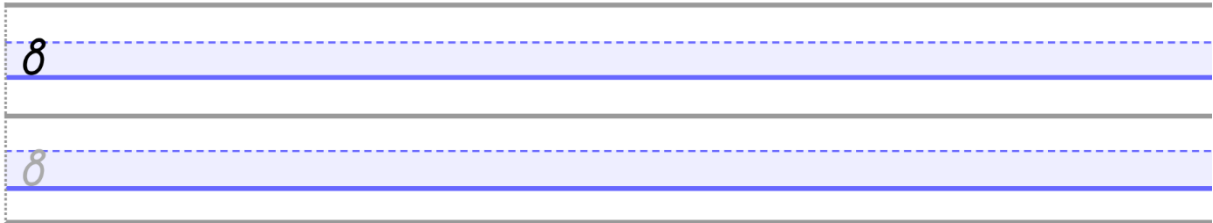

OEFENEN OP SCHRIJFMOTORISCHE VAARDIGHEDEN

Cijfers tot en met 10 - gebaseerd op schrijfmethode
'Luna' van Die Keure

10

10

10

10

10

10