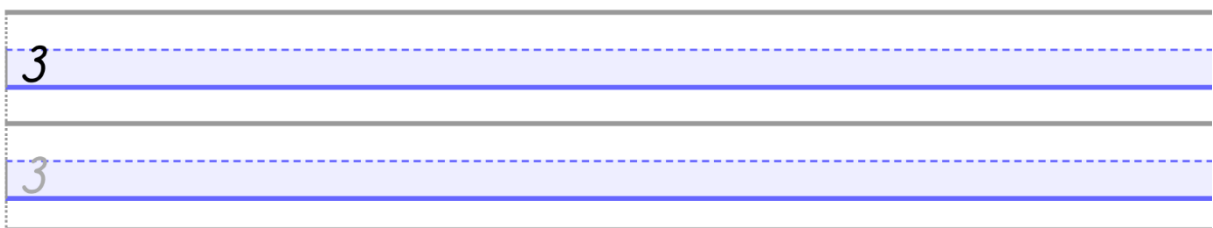

OEFENEN OP SCHRIJFMOTORISCHE VAARDIGHEDEN

Cijfers tot en met 10 - gebaseerd op schrijfmethode
'Luna' van Die Keure

10

10

10

10

10

10