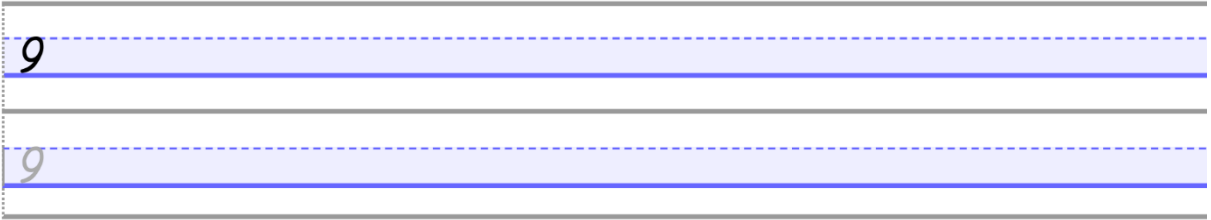

OEFENEN OP SCHRIJFMOTORISCHE VAARDIGHEDEN

Cijfers tot en met 10 - gebaseerd op schrijfmethode
'Luna' van Die Keure

10

10

10

10

10

10