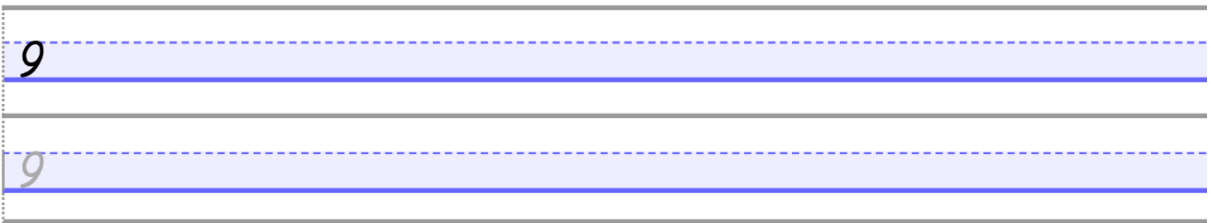

OEFENEN OP SCHRIJFMOTORISCHE VAARDIGHEDEN

Cijfers tot en met 10 - gebaseerd op schrijfmethode
'Luna' van Die Keure

10

10

10

10

10

10