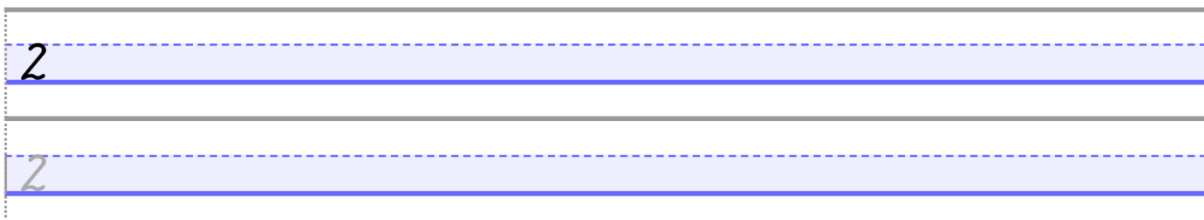

OEFENEN OP SCHRIJFMOTORISCHE VAARDIGHEDEN

Cijfers tot en met 10 - gebaseerd op schrijfmethode
'Luna' van Die Keure

10

10

10

10

10

10