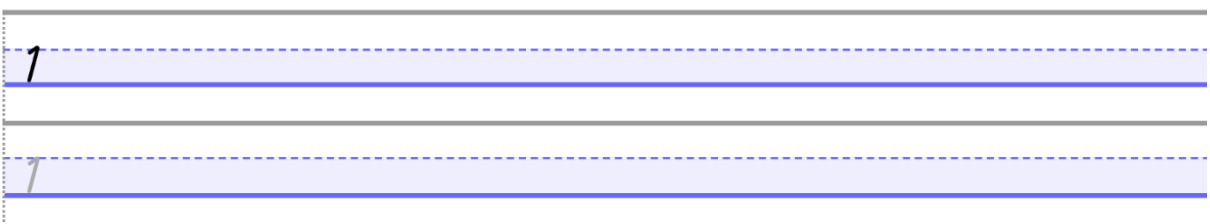

OEFENEN OP SCHRIJFMOTORISCHE VAARDIGHEDEN

Cijfers tot en met 10 - gebaseerd op schrijfmethode
'Luna' van Die Keure

10

10

10

10

10

10