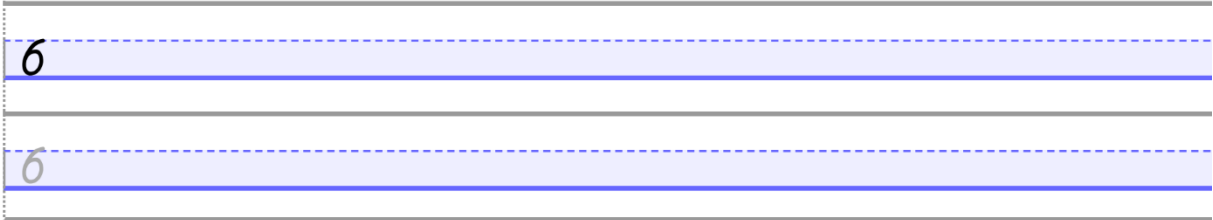

OEFENEN OP SCHRIJFMOTORISCHE VAARDIGHEDEN

Cijfers tot en met 10 - gebaseerd op schrijfmethode
'Luna' van Die Keure

10

10

10

10

10

10